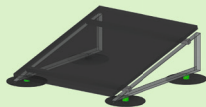

Der schwäbische Hersteller mit der pffigen Idee

Ohne Ballast auf dem Dach

Max. Zugkraft: 50 Kg

Einbauhöhe: 52 mm

Durchmesser: 400 mm Außenmaß Manschette

Einsatzort: Flachdach bis 10° Dachneigung

Interesse?

nehmen Sie Kontakt auf!

+49 160 58 33 336

SCAN ME

AMPIX® | Weiherweg 33 | 72290 Lossburg | www.ampix.online

AMPIX®

AMPIX®

AMPIX DIGGAH!